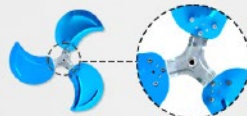

Dapat berfungsi sebagai kipas angin dinding.

3-in-1 (berdiri, meja dan dinding).

Daun kipas bahan aluminium dan jaring besi

3 pengaturan kecepatan dan mode swing

Tiang dari besi & dapat disesuaikan hingga 130cm

Garansi motor 1 th & SNI

Kipas Angin Multifungsi

Arashi AR 118 City Fan 18"

Spesifikasi Produk

Tipe	: Arashi AR 118 City Fan 18"
Daya	: 75 Watt
Voltase	: 220V 50Hz
Diameter kipas	: 18 inci
Bahan daun kipas	: Aluminium
Bahan jaring	: Besi
Fitur	: 3-in-1 (berdiri, meja dan dinding), 3 kecepatan, swing, pengaturan tinggi
Dimensi produk	: 50.5 x 31 x 130 cm (berdiri) 50.5 x 31 x 58 cm (meja) 41 x 50.5 x 50.5 cm (dinding)
Varian warna	: Hitam
Berat produk + kemasan	: 5,05 kg
Berat produk	: 3,95 kg