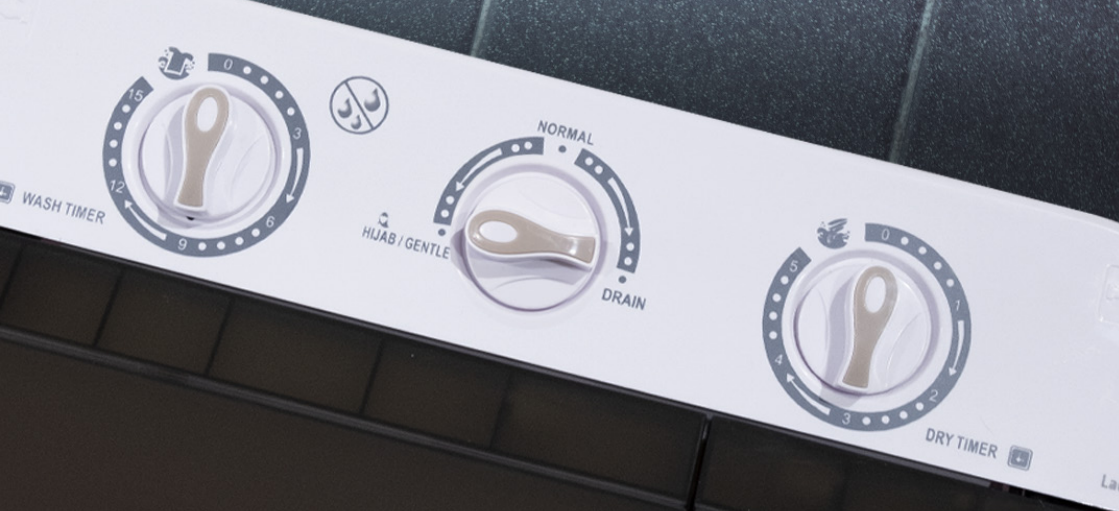

Mesin Cuci Portabel 2 Tabung

Arashi Laundry AWM 602B