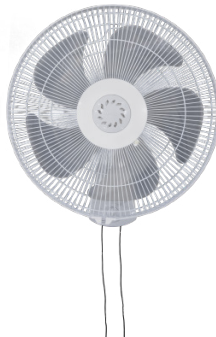

Arashi®

Kipas Angin Dinding 16"

Kipas angin dinding dengan diameter kipas 16 inci
angin kencang, kokoh, stabil dan tidak tidak berisik.

SPACE

WIND FAN

Xflow

SNI
AR 228

Kipas Angin Dinding 16"

3 kecepatan angin

Jaring penutup terbuat dari besi

Mode Swing

Jaring-jaring penutup kipas mudah dilepas untuk membersihkan kipas.

Spesifikasi Produk

Spesifikasi	Daya	Uk. Kipas	Kecepatan	Swing	Daun Kipas	Warna
SPACE	50 Watt	16 inci	3 Kecepatan	Ya	Plastik	Hitam
ARASHI	50 Watt	16 inci	3 Kecepatan	Ya	Plastik	Abu-Abu
Xflow	50 Watt	16 inci	3 Kecepatan	Ya	Aluminum	Hitam