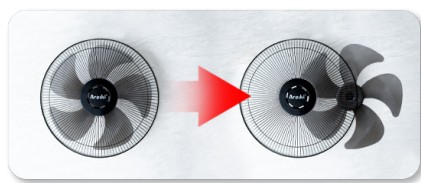

Arashi®

Kipas Angin Dinding 16"

Kipas angin dinding dengan diameter kipas 16 inci
angin kencang, kokoh, stabil dan tidak tidak berisik.

SPACE

WIND FAN

Xflow

SNI
AR 228

Kipas Angin Dinding 16"

3 kecepatan angin

Jaring penutup terbuat dari besi

Mode Swing

Jaring-jaring penutup kipas mudah dilepas untuk membersihkan kipas.

Spesifikasi Produk

Spesifikasi	Daya	Uk. Kipas	Kecepatan	Swing	Daun Kipas	Warna
SPACE	50 Watt	16 inci	3 Kecepatan	Ya	Plastik	Hitam
ARASHI	50 Watt	16 inci	3 Kecepatan	Ya	Plastik	Abu-Abu
Xflow	50 Watt	16 inci	3 Kecepatan	Ya	Aluminum	Hitam