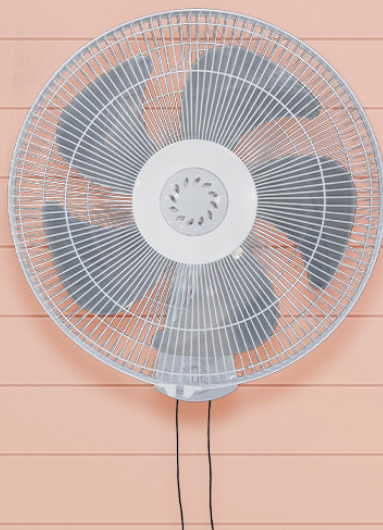

Arashi®

Kipas Angin Dinding 16"

Kipas angin dinding dengan diameter kipas 16 inci
angin kencang, kokoh, stabil dan tidak tidak berisik.

SPACE

WIND FAN

Xflow

SNI
AR 228

Kipas Angin Dinding 16"

3 kecepatan angin

Jaring penutup terbuat dari besi

Mode Swing

Jaring-jaring penutup kipas mudah dilepas untuk membersihkan kipas.

Spesifikasi Produk

Spesifikasi	Daya	Uk. Kipas	Kecepatan	Swing	Daun Kipas	Warna
SPACE	50 Watt	16 inci	3 Kecepatan	Ya	Plastik	Hitam
ARASHI	50 Watt	16 inci	3 Kecepatan	Ya	Plastik	Abu-Abu
Xflow	50 Watt	16 inci	3 Kecepatan	Ya	Aluminum	Hitam